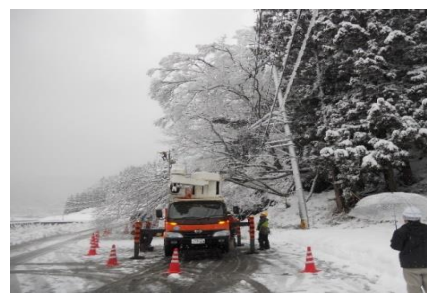

市道出合小路項線沿い駐車場

であいの里駐車場について

冬期に入り、駐車場の除雪に万全を期しておりますが、大雪の場合、駐車できないこともありますのでご了承ください。

除雪作業から身を守りましょう！

過去の統計から

豪雪による死者の約八割は除雪中の事故
除雪中に身を守る 注意点

昨年の豪雪で家屋、ビ
ニールハウスなどの被害
が多発

雪害による思いが
けない停電（出合）