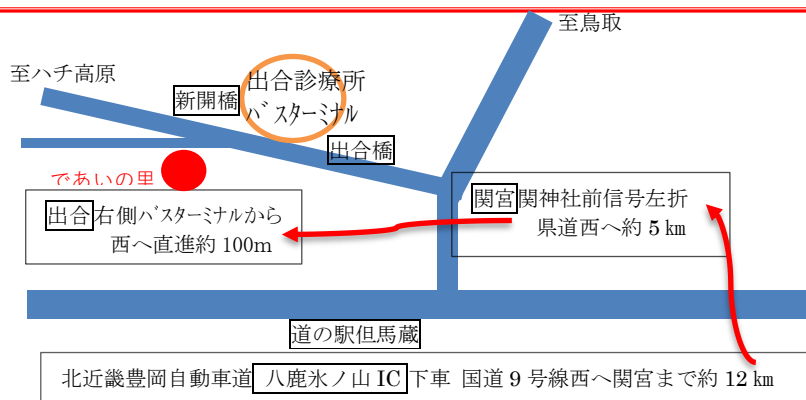

・・・書道家華汀氏をお招きして・・・

・書道家 華汀作品展 3月3日(日)～3月31日(日)

・書道パフォーマンス見学 3月3日(日)13:30～
体育館にて、おひなさまにも見守られながら揮毫していただきます

・書道体験教室 3月31日(日) 無*

①10:00～11:30 ②13:30～15:00

幼児から一般の方どなたでも気軽に体験してみてください

上記の都合の良い時間にお越しください 道具等は不要です

* カレンダーへの書(カレンダーはあり):有料 * Tシャツや手拭いなどを持参いただければ書いていただけます:有料