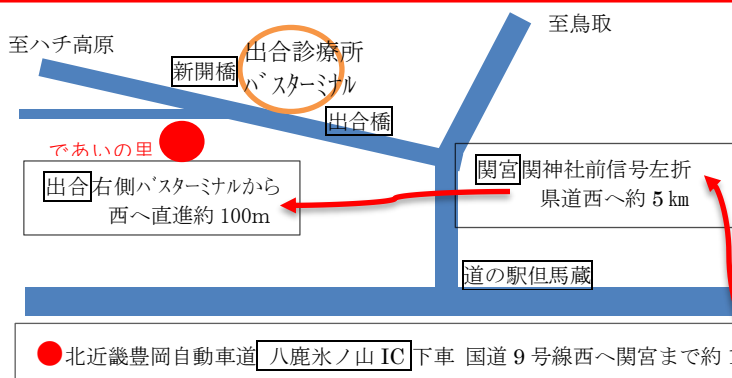

ちぎり絵展 同時開催

3月3日(月)～3月29日予定

「趣味で楽しくちぎり絵を続けています。皆
様に楽しんでいただけたらと思います。」
なごみの会 田村教室

(近隣在住の皆さまの作品)

発行：R7年2月出合校区協議会(であいの里)

〒667-1112 兵庫県養父市出合 249 番地
養父市出合コミュニティスポーツセンター内

☎ 079-667-8020

Fax 079-667-8022