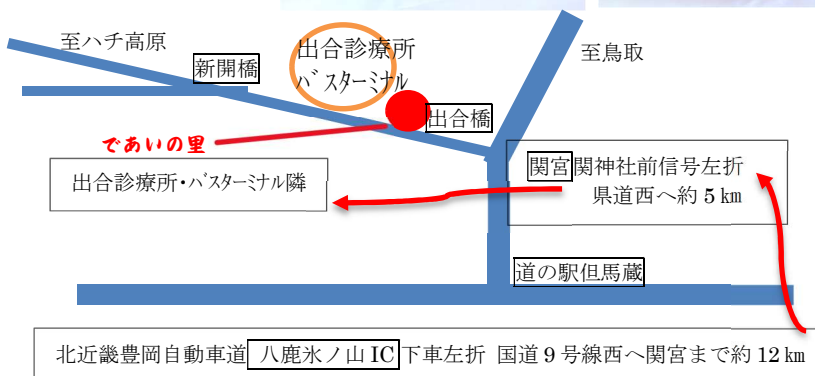

【場所】養父市出合186 であいの里 (出合診療所隣・旧出合こども園) **注 場所変更しています**

【展示品】葛畑土人形はできるだけ多く展示、御殿雛、七段飾り

【加工品販売等】 **あんもち、赤飯 (土・日のみ限定販売)**

漬物、もち など (焼きかきもちは4月以降になります)

【喫茶】火曜日は 9:30～13:00 飲物、ぜんざい、食事 あり

土・日曜日は 9:30～16:00 ぜんざい、飲物 あり

【キッチンカー】 3月29日(日) 駐車場にて ピザほか販売

発行：R8年3月 出合校区協議会 (であいの里)

〒667-1112 兵庫県養父市出合 186 番地

☎ 079-667-8020

Fax 079-667-8022

<http://www.deaikyo.com/> (ホームページ)